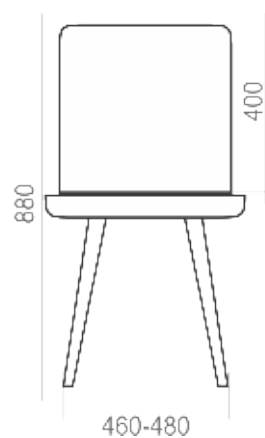

ЙОТА

MAX ↓ 3,65
90 m³ kg