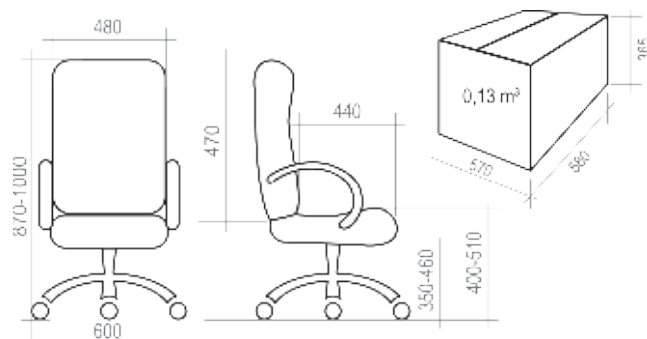

ВЕЙТОН Ультра

ОБИВОЧНЫЕ МАТЕРИАЛЫ: **К3, В**

ВЕГА Ультра

ОБИВОЧНЫЕ МАТЕРИАЛЫ: **К3, В, КВ, Z, TW, JP**