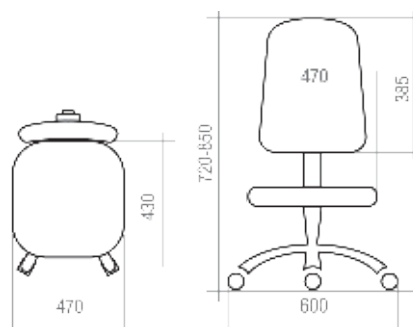

ДЕЙЗИ ГП WHITE

ОБИВОЧНЫЕ МАТЕРИАЛЫ:
ЭкоКожа, В, KB, Z,
TW, JP, ФЛОК

MAX ↓ 90 0,09 m³ 10,0 кг