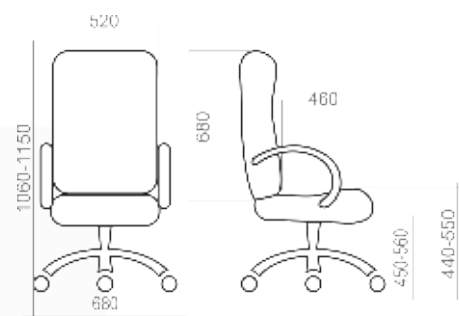

ОБИВОЧНЫЕ МАТЕРИАЛЫ: **КФ**