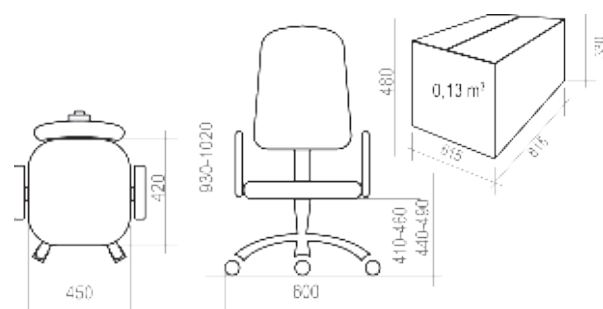

ОБИВОЧНЫЕ МАТЕРИАЛЫ: **B, KB, TW, JP**