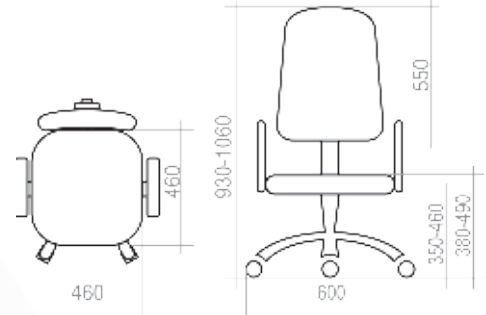

ПРЕСТИЖ WHITE

ОБИВОЧНЫЕ МАТЕРИАЛЫ: В, КВ, Z, TW, JP, ФЛОК, ЭкоКожа