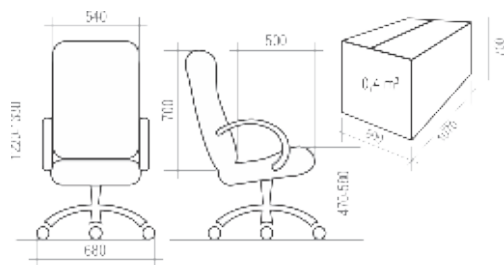

ПРЕЗИДЕНТ

ОБИВОЧНЫЕ МАТЕРИАЛЫ: **LuxK, НК, КЗ**

ПРЕМЬЕР

ОБИВОЧНЫЕ МАТЕРИАЛЫ: **LuxK, НК, КЗ**