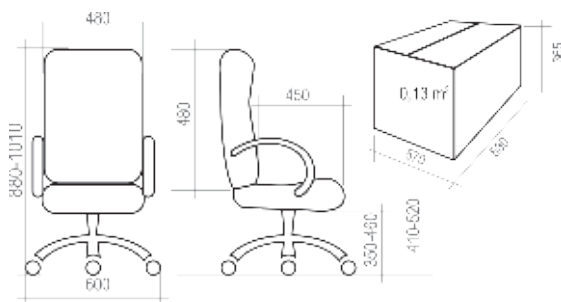

ОБИВОЧНЫЕ МАТЕРИАЛЫ: **К3, В**