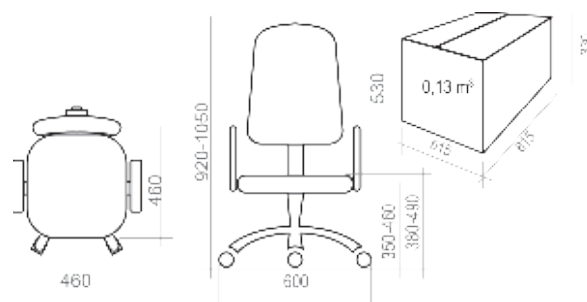

ОБИВОЧНЫЕ МАТЕРИАЛЫ: **JP**