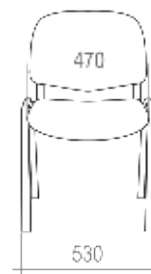

ЙОТА

MAX ↓ 3,65
90 m³ kg

НОВИНКА

ДЕЙЗИ WHITE

ОБИВОЧНЫЕ МАТЕРИАЛЫ:

КЗ, В, КВ, Z,
ТW, JP, ФЛОК

MAX ↓ 0,09 10,0
90 m³ kg

НОВИНКА