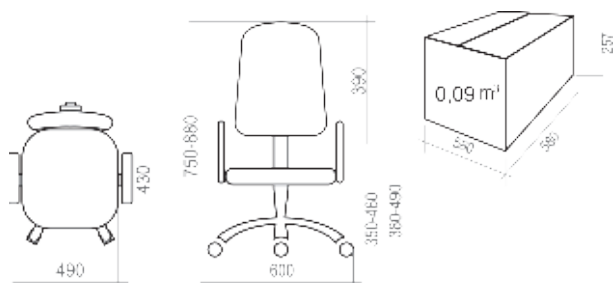

ФОРМУЛА

ОБИВОЧНЫЕ МАТЕРИАЛЫ: **В, ЭкоКожа**