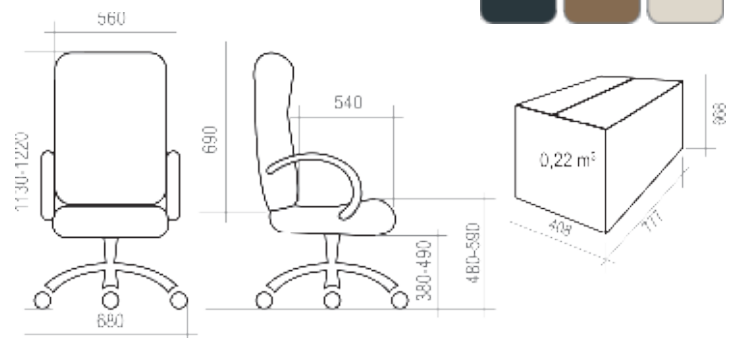

САТУРН Ультра

ОБИВОЧНЫЕ МАТЕРИАЛЫ: **ЭкоКожа**

БРУНО Ультра

ОБИВОЧНЫЕ МАТЕРИАЛЫ: **ЭкоКожа**