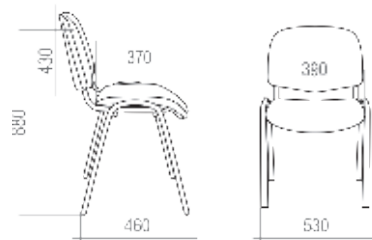

ОБИВОЧНЫЕ МАТЕРИАЛЫ:

**КЗ, В, КВ, Z,
TW, JP, ФЛОК**

15	MAX ↓ 80	0,7 m³	5,1 kg