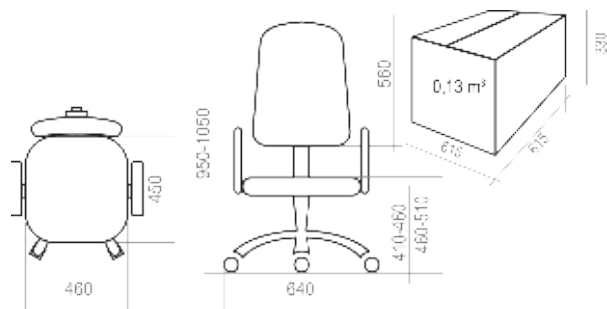

ЭНТЕР

ОБИВОЧНЫЕ МАТЕРИАЛЫ: TW

ИРИС

ОБИВОЧНЫЕ МАТЕРИАЛЫ: B, KB, TW, JP