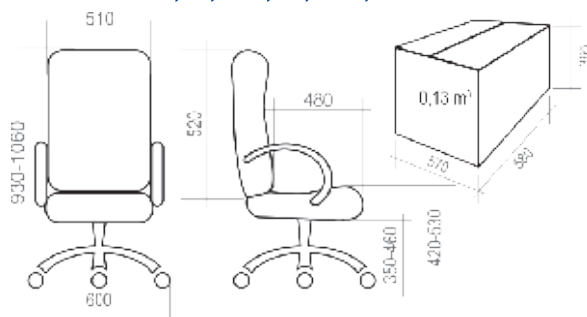

ОБИВОЧНЫЕ МАТЕРИАЛЫ: **К3, В, КВ, Z, TW, JP**