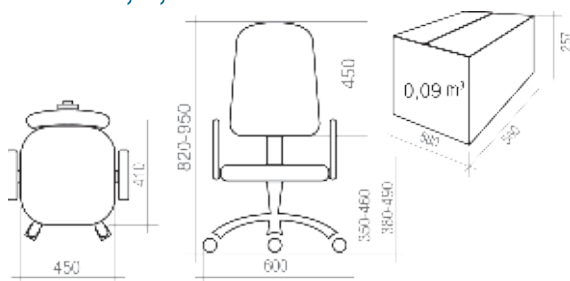

ГРЕТТА

ОБИВОЧНЫЕ МАТЕРИАЛЫ: **В, КВ, Z, TW, ФЛОК, Т, ЭкоКожа**