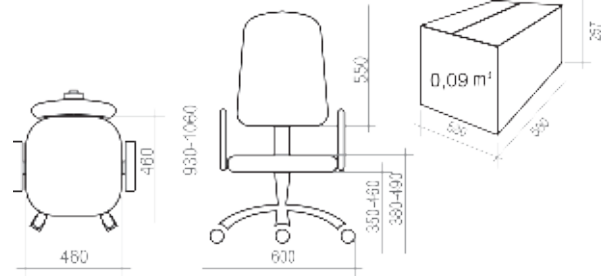

ОБИВОЧНЫЕ МАТЕРИАЛЫ: В, КВ, Z, TW, JP, ФЛОК, ЭкоКожа