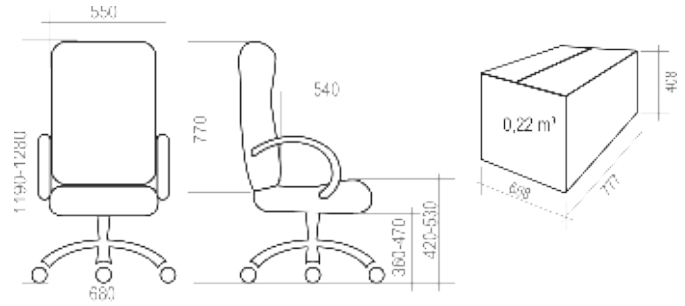

ОБИВОЧНЫЕ МАТЕРИАЛЫ: **ЭкоКожа**