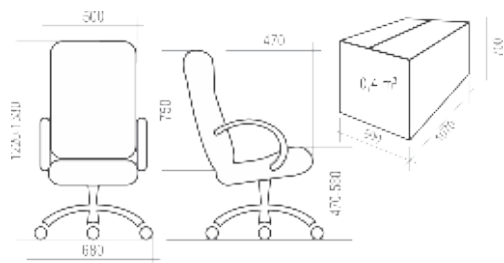

ОБИВОЧНЫЕ МАТЕРИАЛЫ: **LuxK, НК, КЗ**