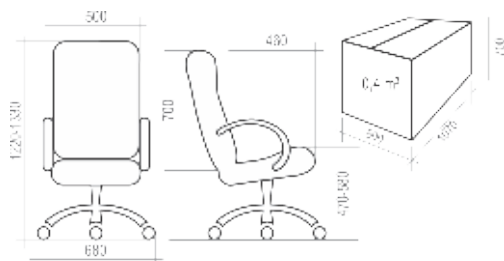

MAX ↓ 120	0,4 m³	22 kg

ОБИВОЧНЫЕ МАТЕРИАЛЫ: **LuxK, НК, K3**