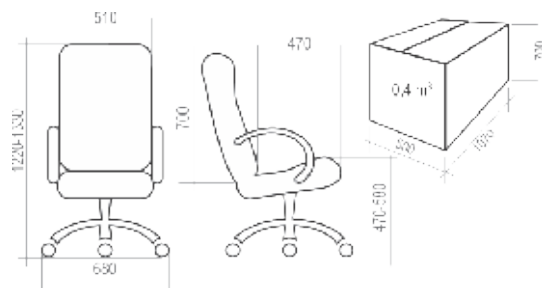

ПРЕЗИДЕНТ

ОБИВОЧНЫЕ МАТЕРИАЛЫ: **LuxK, НК, КЗ**

ПРЕМЬЕР

ОБИВОЧНЫЕ МАТЕРИАЛЫ: **LuxK, НК, КЗ**