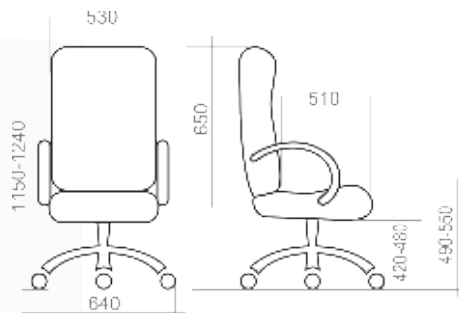

КВЕСТ НОМЕ Ультра

ОБИВОЧНЫЕ МАТЕРИАЛЫ: **КФ**

АМИГО 783 НОМЕ Ультра

ОБИВОЧНЫЕ МАТЕРИАЛЫ: **КФ**