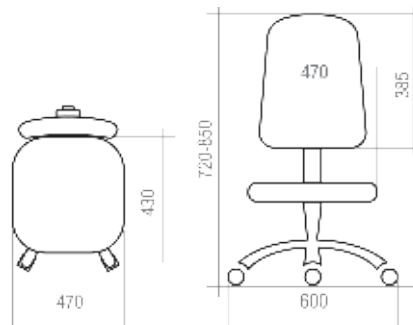

ДЕЙЗИ ГП

ОБИВОЧНЫЕ МАТЕРИАЛЫ:
КЗ, В, KB, Z,
TW, JP, ФЛОК

MAX ↓ 90 0,09 m³ 10,0 кг