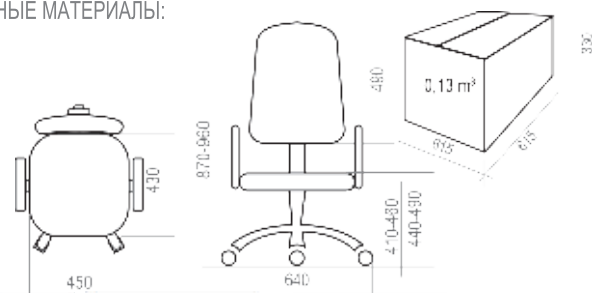

ОБИВочные МАТЕРИАЛы:

TW