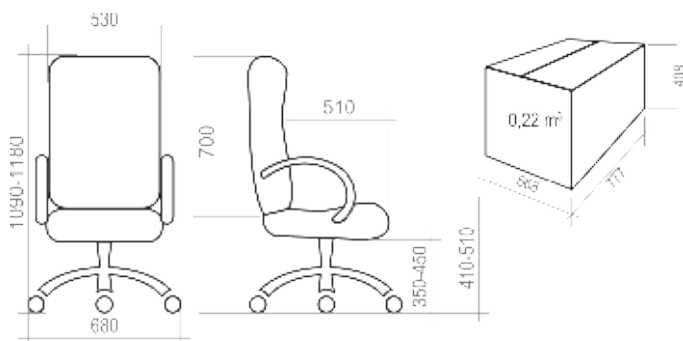

ОБИВОЧНЫЕ МАТЕРИАЛЫ: **ЭкоКожа**