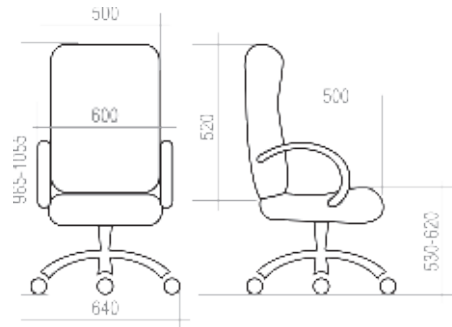

КВЕСТ М Ультра

ОБИВОЧНЫЕ МАТЕРИАЛЫ: **ЭкоКожа, КФ, Флок, ТУ**

АДМИРАЛ Ультра

ОБИВОЧНЫЕ МАТЕРИАЛЫ: **ЭкоКожа**