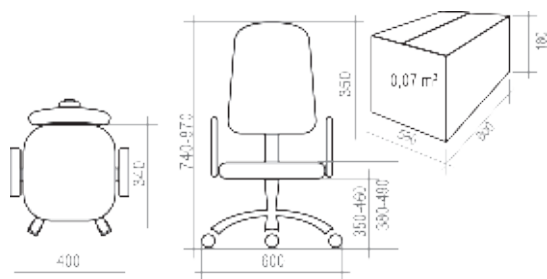

ЛОГИКА

ОБИВОЧНЫЕ МАТЕРИАЛЫ: **В, КВ, Z, ФЛОК, Т**