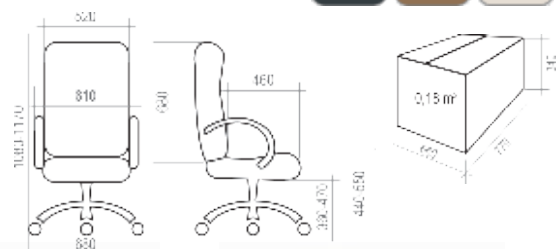

КВЕСТ WHITE Ультра

ОБИВОЧНЫЕ МАТЕРИАЛЫ: **К3**

ИНДИГО Ультра

ОБИВОЧНЫЕ МАТЕРИАЛЫ: **ЭкоКожа**