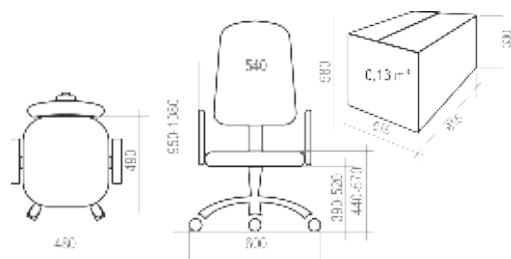

ЭНТЕР

ОБИВОЧНЫЕ МАТЕРИАЛЫ: TW