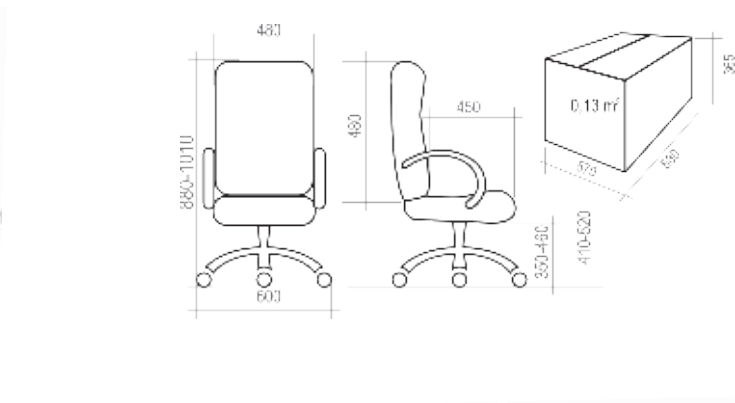

ОБИВОЧНЫЕ МАТЕРИАЛЫ: **К3, В**