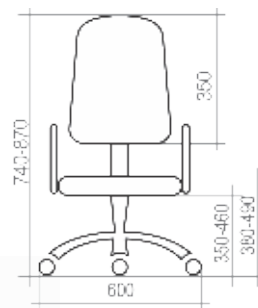

ЮПИТЕР WHITE

ОБИВОЧНЫЕ МАТЕРИАЛЫ: В, КВ, Z, TW, JP

ЛОГИКА WHITE

ОБИВОЧНЫЕ МАТЕРИАЛЫ: В, КВ, Z, ФЛОК, Т