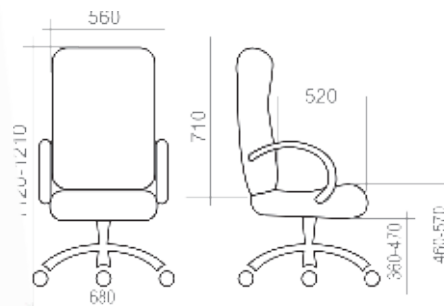

ОБИВОЧНЫЕ МАТЕРИАЛЫ: **ЭкоКожа**