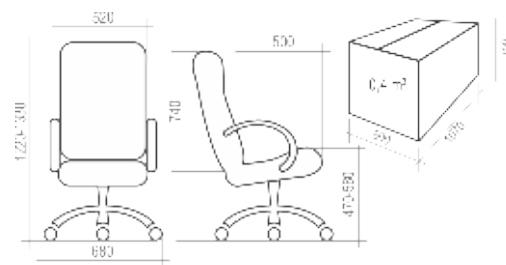

ВИП

ОБИВОЧНЫЕ МАТЕРИАЛЫ: **LuxK, K3**

ШЕФ

ОБИВОЧНЫЕ МАТЕРИАЛЫ: **LuxK, НК, K3**