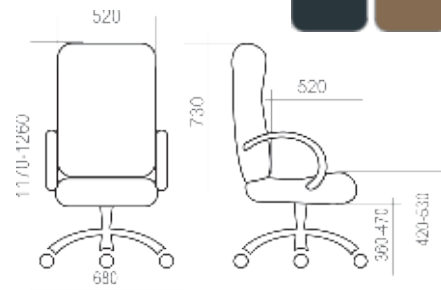

КОНКОРД ЛЮКС Ультра

ОБИВОЧНЫЕ МАТЕРИАЛЫ: **TW, ЭкоКожа**

САТУРН ЛЮКС Ультра

ОБИВОЧНЫЕ МАТЕРИАЛЫ: **TW, ЭкоКожа**