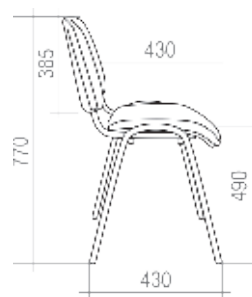

ЙОТА

MAX ↓ 3,65
90 m³ kg

НОВИНКА

ДЕЙЗИ WHITE

ОБИВОЧНЫЕ МАТЕРИАЛЫ:

КЗ, В, КВ, Z,
ТW, JP, ФЛОК

MAX ↓ 0,09 10,0
90 m³ kg

НОВИНКА