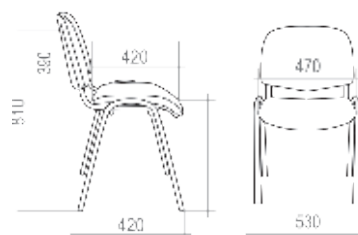

ИЗО ЧЕРНАЯ РАМА

ОБИВОЧНЫЕ МАТЕРИАЛЫ:
КЗ, В, KB, Z,
TW, JP, ФЛОК

 15	MAX ↓ 100	0,7 m³	6,6 kg