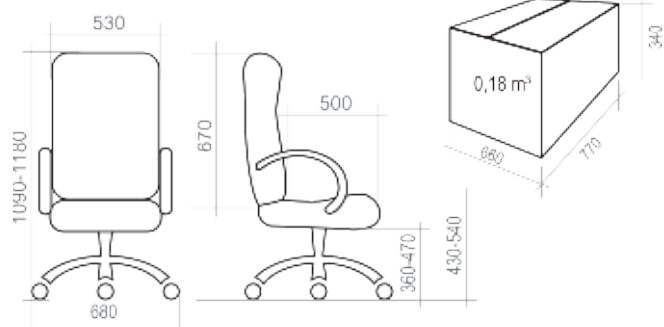

ЗЕНИТ Ультра

ОБИВОЧНЫЕ МАТЕРИАЛЫ:

ЭкоКожа, В

СЕНАТОР Ультра

ОБИВОЧНЫЕ МАТЕРИАЛЫ: **ЭкоКожа**