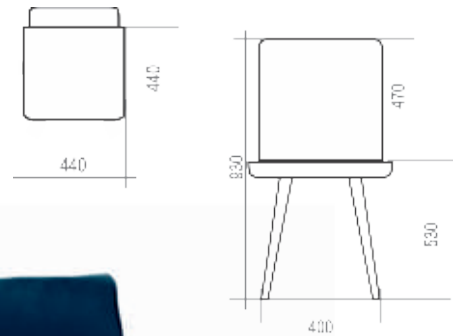

ИЗО WHITE

ОБИВОЧНЫЕ МАТЕРИАЛЫ:
**ЭкоКожа, В, КВ, Z,
 TW, JP, ФЛОК**

 15	MAX ↓ 100	0,7  m ³	6,6  kg
--	--------------	---	---

ПОЛО

ОБИВОЧНЫЕ МАТЕРИАЛЫ: **Флок**

 2	MAX ↓ 100	0,33  m ³	5,5  kg
---	--------------	--	---