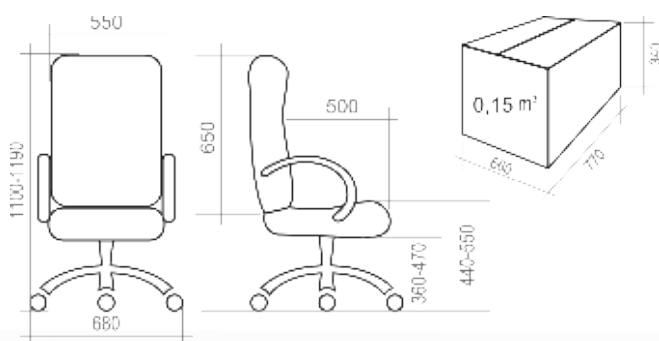

ОБИВОЧНЫЕ МАТЕРИАЛЫ: **ЭкоКожа**