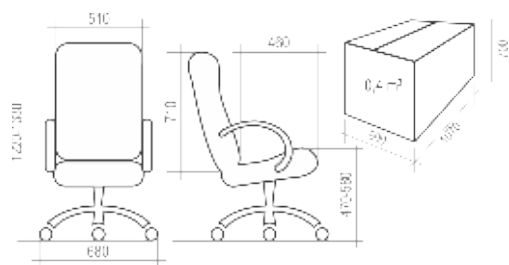

ОБИВОЧНЫЕ МАТЕРИАЛЫ: **LuxK, НК, КЗ**