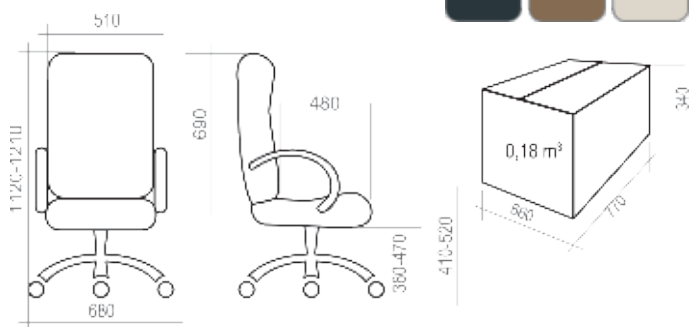

ОБИВОЧНЫЕ МАТЕРИАЛЫ: **ЭкоКожа**