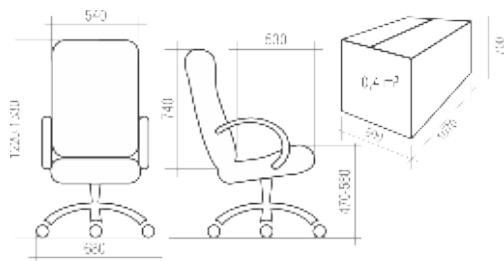

MAX ↓ 120	0,4 m³	22 kg

ОБИВОЧНЫЕ МАТЕРИАЛЫ: **LuxK, K3**