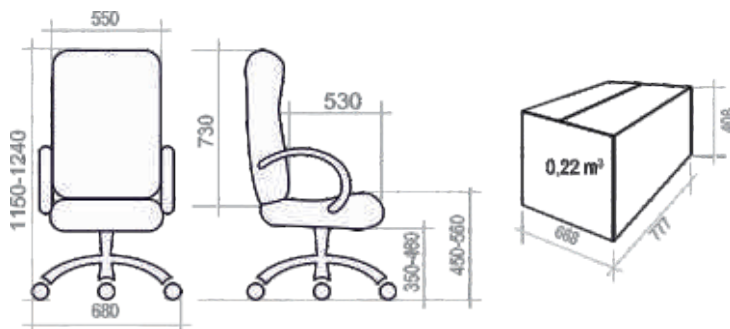

ГАРМОНИЯ Ультра

ОБИВОЧНЫЕ МАТЕРИАЛЫ: КЗ, ФЛОК, В, КВ, Z, ТW, JP

АТЛАНТ Ультра

ОБИВОЧНЫЕ МАТЕРИАЛЫ: ЭкоКожа