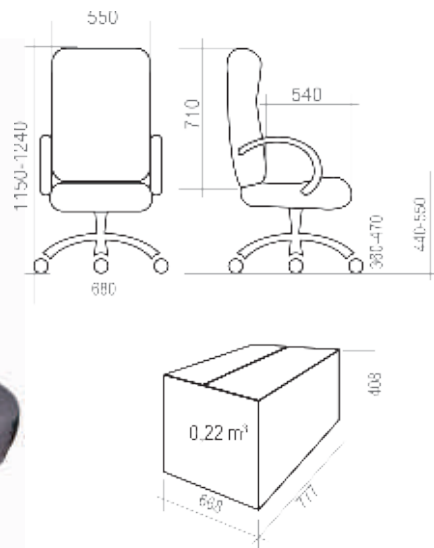

АДМИРАЛ НОМЕ Ультра

ОБИВОЧНЫЕ МАТЕРИАЛЫ: **КФ**

САТУРН НОМЕ Ультра

ОБИВОЧНЫЕ МАТЕРИАЛЫ: **КФ**