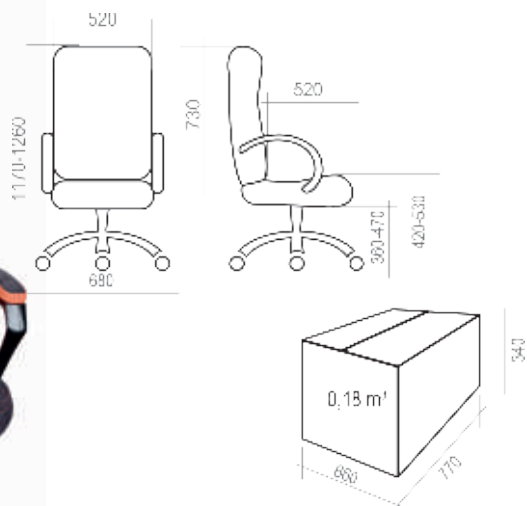

ОБИВОЧНЫЕ МАТЕРИАЛЫ: **КФ**