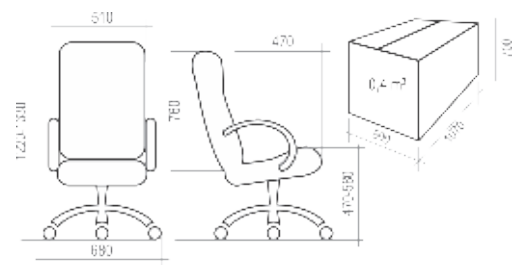

ВИП

ОБИВОЧНЫЕ МАТЕРИАЛЫ: **LuxK, K3**

ШЕФ

ОБИВОЧНЫЕ МАТЕРИАЛЫ: **LuxK, НК, K3**