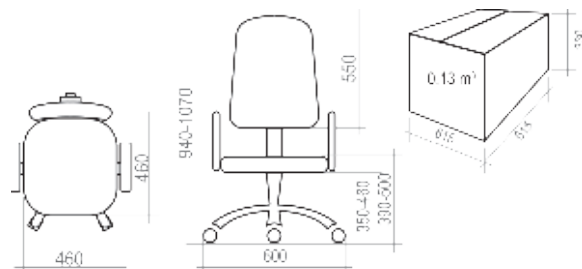

ОБИВОЧНЫЕ МАТЕРИАЛЫ: **B, KB, Z**