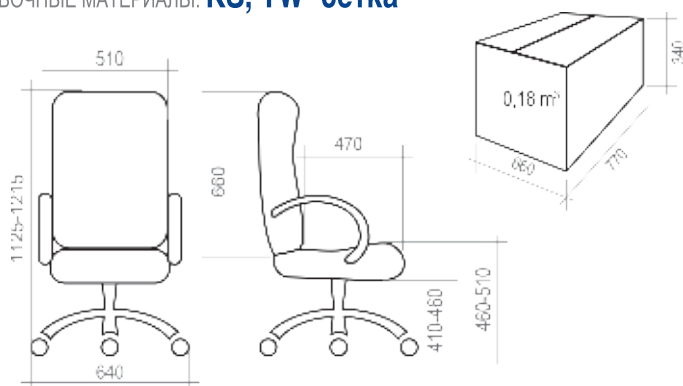

ОКСФОРД Б Ультра

ОБИВОЧНЫЕ МАТЕРИАЛЫ: **K3, TW-сетка**

ОКСФОРД М Ультра

ОБИВОЧНЫЕ МАТЕРИАЛЫ: **K3, TW-сетка**