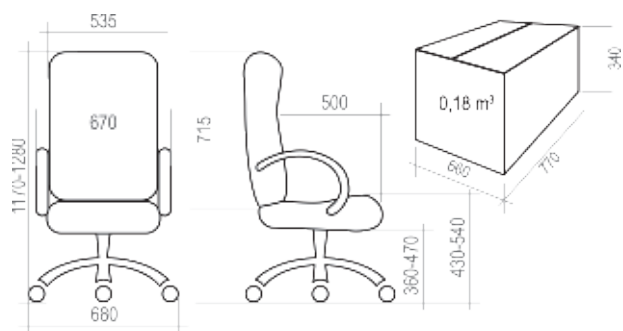

ОБИВОЧНЫЕ МАТЕРИАЛЫ: **ЭкоКожа**