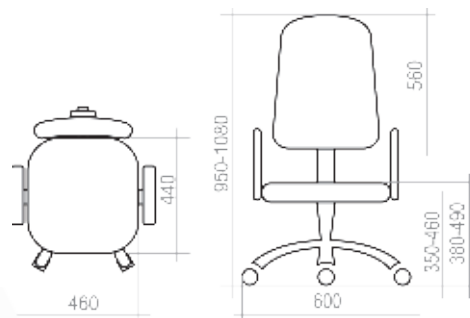

ЮПИТЕР WHITE

ОБИВОЧНЫЕ МАТЕРИАЛЫ: В, КВ, Z, TW, JP