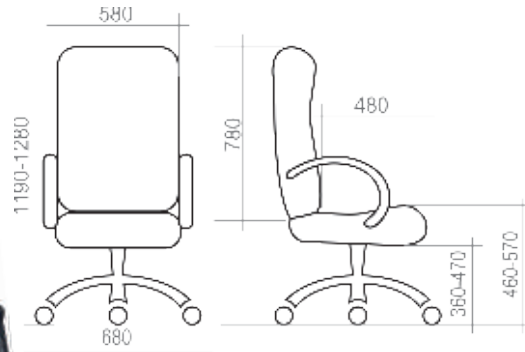

ОБИВОЧНЫЕ МАТЕРИАЛЫ: **ЭкоКожа**