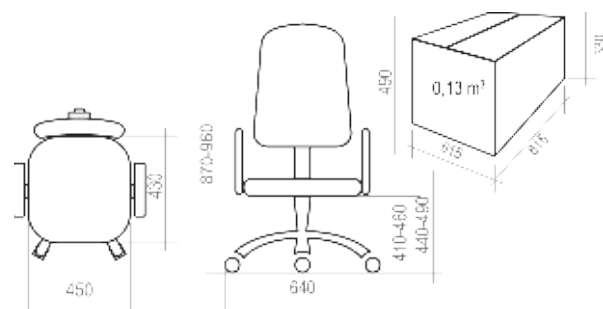

ОБИВОЧНЫЕ МАТЕРИАЛЫ: **B, KB, Z, TW, JP**