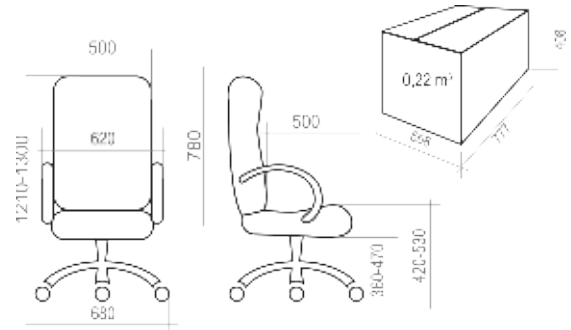

КОНКОРД ЛЮКС Ультра

ОБИВОЧНЫЕ МАТЕРИАЛЫ: **TW, ЭкоКожа**

САТУРН ЛЮКС Ультра

ОБИВОЧНЫЕ МАТЕРИАЛЫ: **TW, ЭкоКожа**