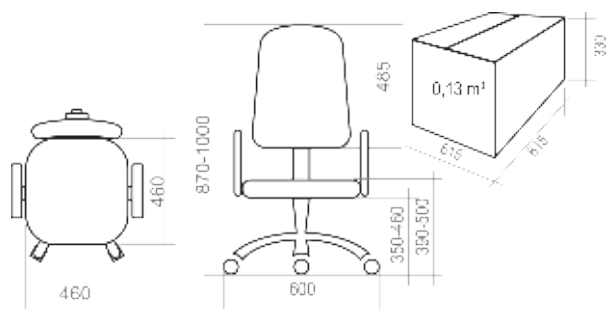

ОБИВОЧНЫЕ МАТЕРИАЛЫ: **В, КВ, Z, TW, JP**