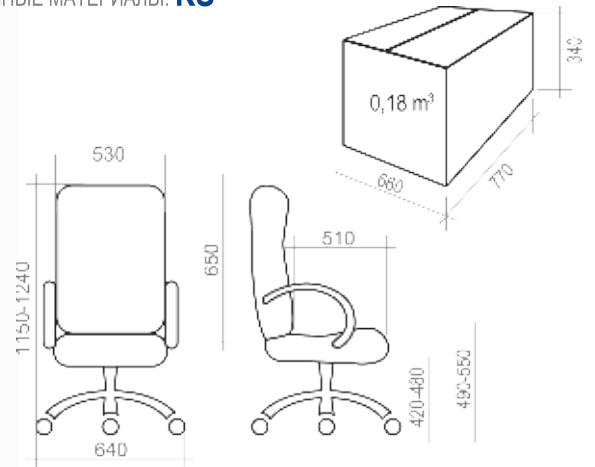

ОБИВОЧНЫЕ МАТЕРИАЛЫ: **К3**