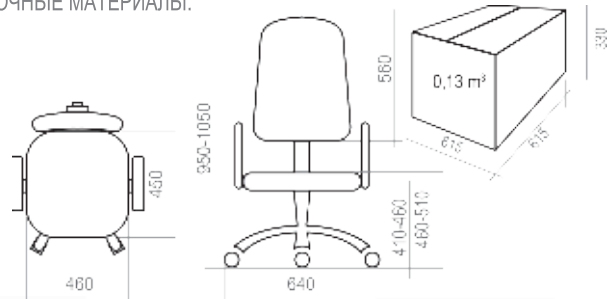

ОБИВочные МАТЕРИАЛы:

TW