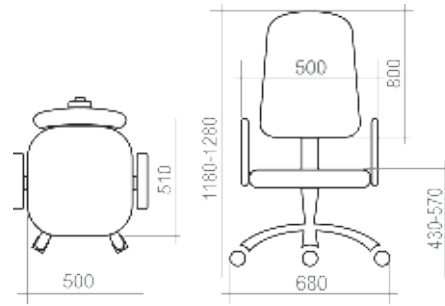

ГЕЛАКСИ Ультра

ОБИВОЧНЫЕ МАТЕРИАЛЫ: ЭкоКожа, ткань

МОРГАН Ультра

ОБИВОЧНЫЕ МАТЕРИАЛЫ: ЭкоКожа, ткань