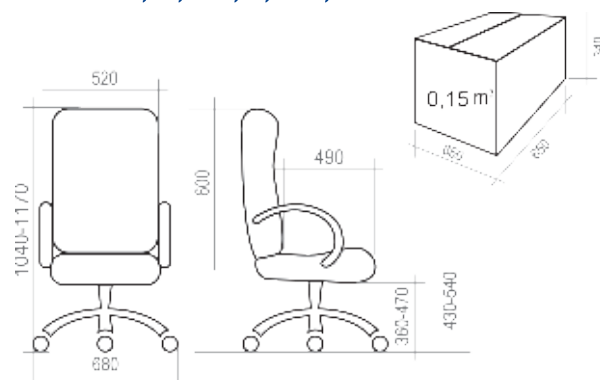

ВЕЙТОН Ультра

ОБИВОЧНЫЕ МАТЕРИАЛЫ: **К3, В**

ВЕГА Ультра

ОБИВОЧНЫЕ МАТЕРИАЛЫ: **К3, В, КВ, Z, TW, JP**