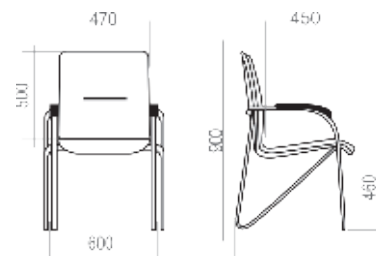

САМБА

ОБИВОЧНЫЕ МАТЕРИАЛЫ:
КЗ, В, TW, ФЛОК

 5	MAX ↓ 100	0,33 m³	9,5 kg