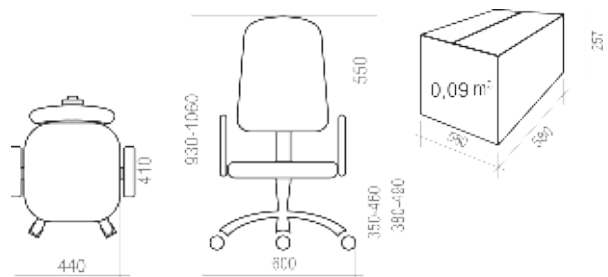

ОБИВОЧНЫЕ МАТЕРИАЛЫ: В, КВ, Z, TW, JP, ФЛОК, ЭкоКожа