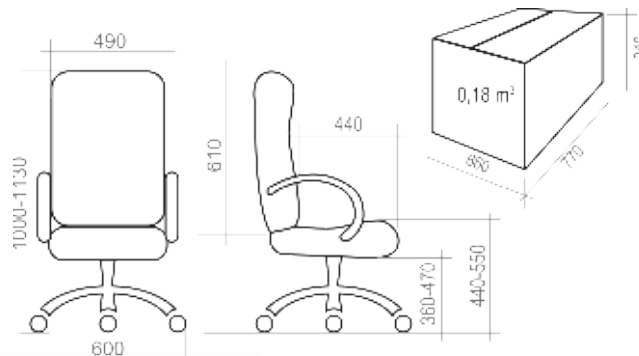

ОБИВОЧНЫЕ МАТЕРИАЛЫ: **В, КВ, Z, TW, JP, ЭкоКожа**