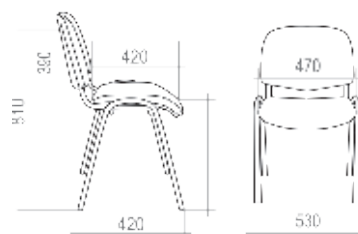

САМБА

ОБИВОЧНЫЕ МАТЕРИАЛЫ:
КЗ, В, TW, ФЛОК

 5	MAX ↓ 100	0,33 m³	9,5 kg
--	--------------	------------	-----------

ИЗО ХРОМ. РАМА

ОБИВОЧНЫЕ МАТЕРИАЛЫ:
КЗ, В, KB, Z,
TW, JP, ФЛОК

 15	MAX ↓ 100	0,7 m³	6,6 kg
--	--------------	-----------	-----------