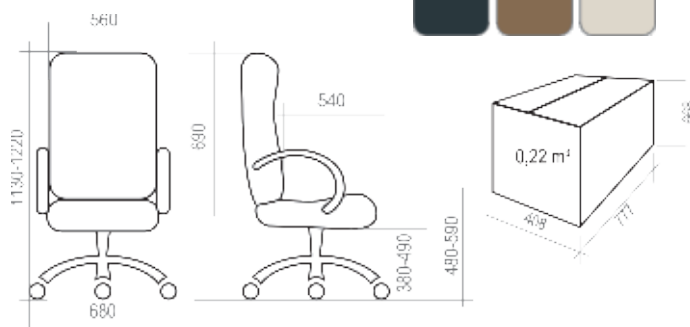

ГЕЛИОС ЛЮКС Ультра

ОБИВОЧНЫЕ МАТЕРИАЛЫ: **ЭкоКожа**

БРУНО ЛЮКС Ультра

ОБИВОЧНЫЕ МАТЕРИАЛЫ: **ЭкоКожа**