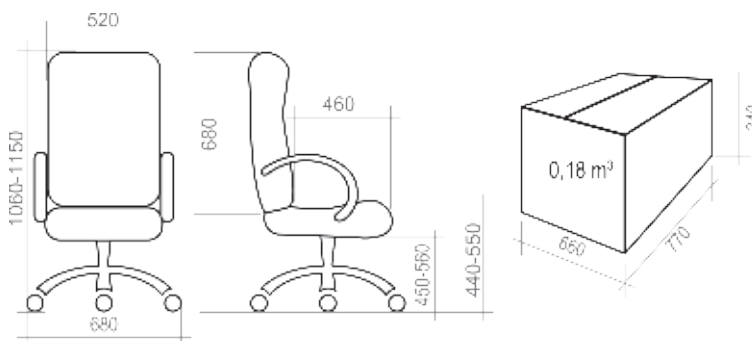

АМИГО 511 Ультра

ОБИВОЧНЫЕ МАТЕРИАЛЫ: **ЭкоКожа**

АМИГО Ультра

ОБИВОЧНЫЕ МАТЕРИАЛЫ: **В, КВ, Z, TW, JP, ЭкоКожа**