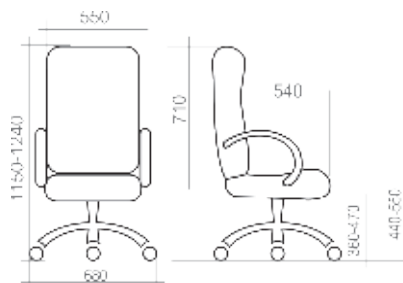

АДМИРАЛ ЛЮКС Ультра

ОБИВОЧНЫЕ МАТЕРИАЛЫ: **ЭкоКожа**

СИЛУЭТ ЛЮКС Ультра

ОБИВОЧНЫЕ МАТЕРИАЛЫ: **ЭкоКожа**