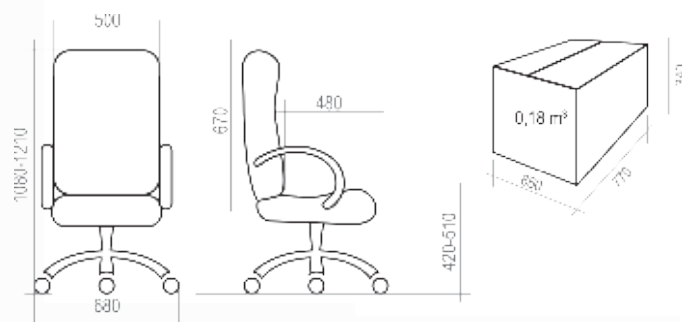

АМБАСАДОР Ультра

ОБИВОЧНЫЕ МАТЕРИАЛЫ: В, КВ, Z, TW, JP, ЭкоКожа

КЛАССИК Ультра

ОБИВОЧНЫЕ МАТЕРИАЛЫ: КЗ, ФЛОК, В, КВ, Z, TW, JP