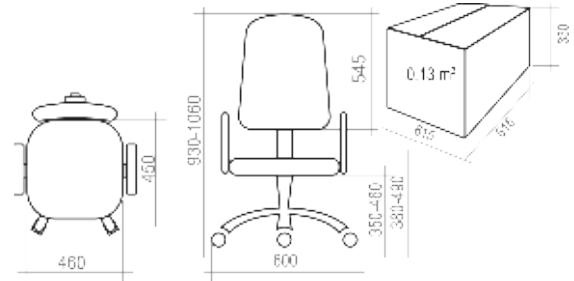

ПРЕСТИЖ WHITE

ОБИВОЧНЫЕ МАТЕРИАЛЫ: В, КВ, Z, TW, JP, ФЛОК, ЭкоКожа

МАРТИН

ОБИВОЧНЫЕ МАТЕРИАЛЫ: В, КВ, Z, TW, JP