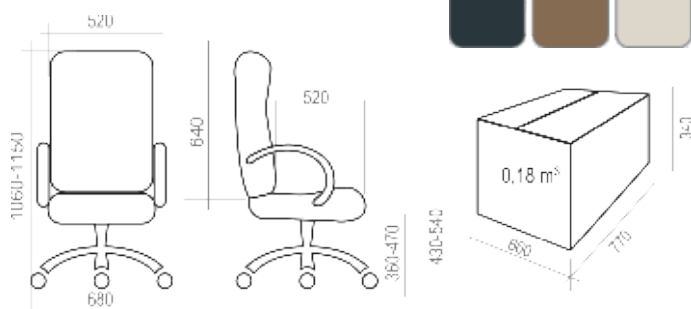

ОБИВОЧНЫЕ МАТЕРИАЛЫ: **ЭкоКожа**