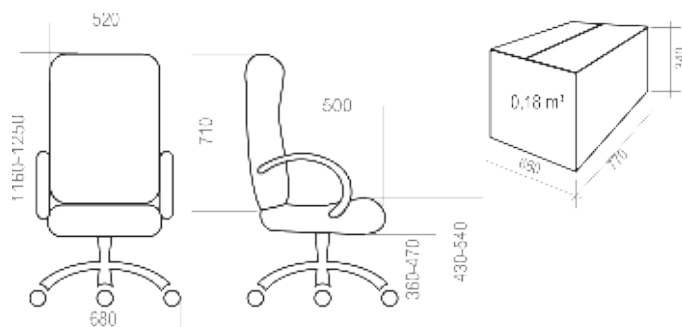

ОБИВОЧНЫЕ МАТЕРИАЛЫ: В, КВ, Z, TW, JP, ЭкоКожа