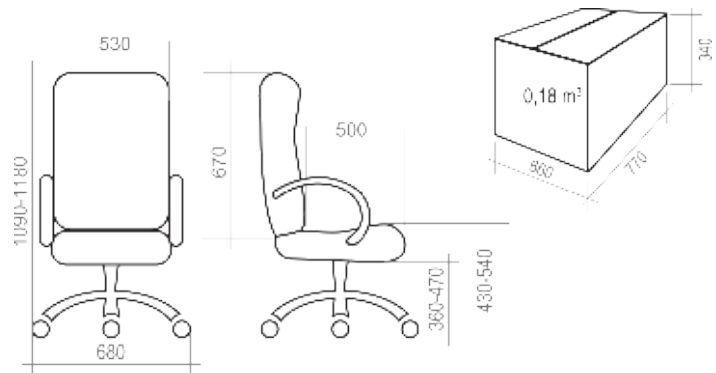

ОБИВОЧНЫЕ МАТЕРИАЛЫ: **В, ЭкоКожа**