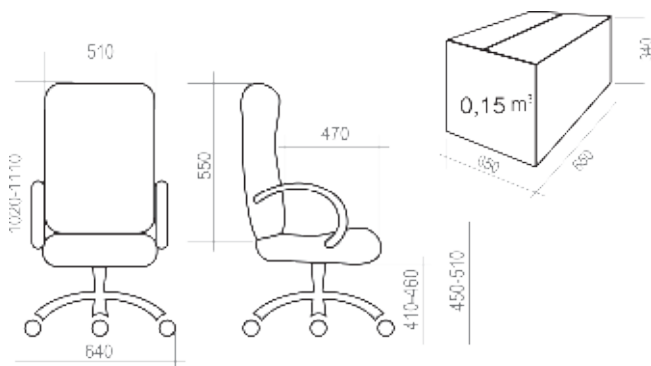

ОКСФОРД Б Ультра

ОБИВОЧНЫЕ МАТЕРИАЛЫ: **K3, TW-сетка**

ОКСФОРД М Ультра

ОБИВОЧНЫЕ МАТЕРИАЛЫ: **K3, TW-сетка**