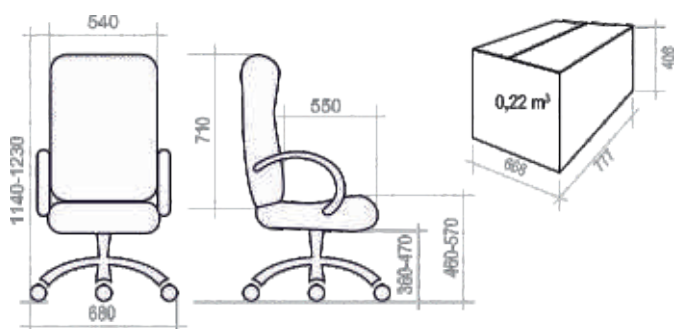

ОБИВОЧНЫЕ МАТЕРИАЛЫ: ЭкоКожа