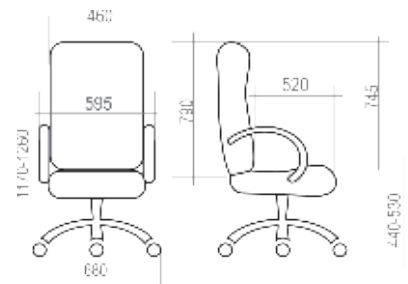

ОБИВОЧНЫЕ МАТЕРИАЛЫ: ЭкоКожа, ткань