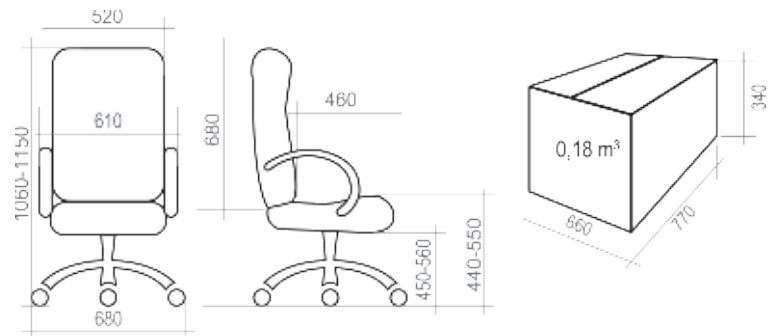

МЕНЕДЖЕР Ультра

ОБИВОЧНЫЕ МАТЕРИАЛЫ: **В, ЭкоКожа**

АМИГО 783 Ультра

ОБИВОЧНЫЕ МАТЕРИАЛЫ: **TW-сетка (черный+серый)**