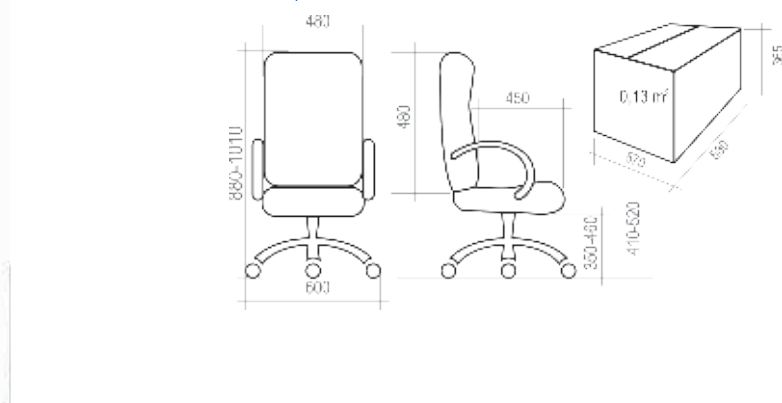

ОБИВОЧНЫЕ МАТЕРИАЛЫ: **К3, В**