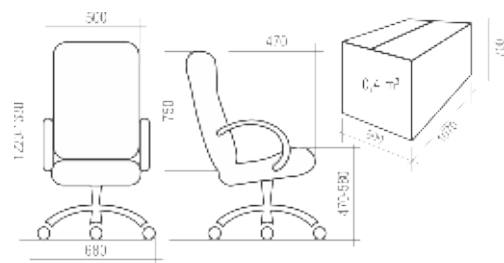

ОБИВОЧНЫЕ МАТЕРИАЛЫ: **LuxK, НК, КЗ**