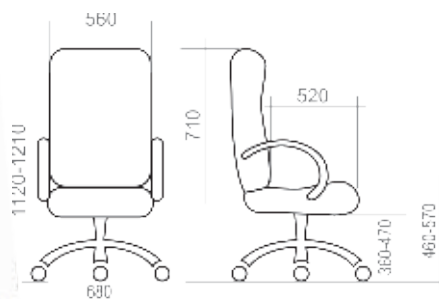

ОБИВОЧНЫЕ МАТЕРИАЛЫ: **ЭкоКожа**