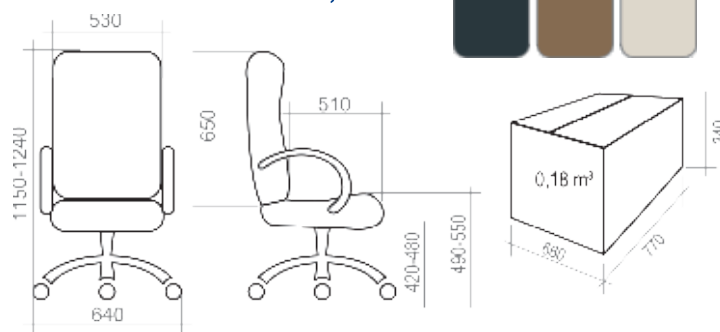

ОБИВОЧНЫЕ МАТЕРИАЛЫ: **ЭкоКожа, ФЛОК**