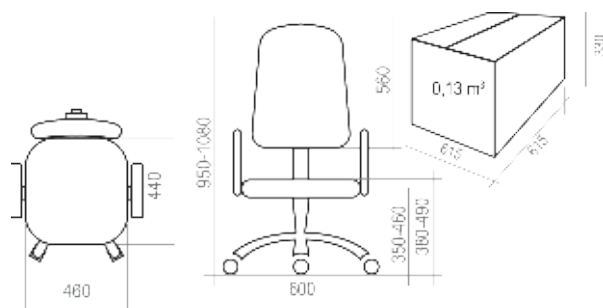

ОБИВОЧНЫЕ МАТЕРИАЛЫ: **B, KB, Z, TW, JP**