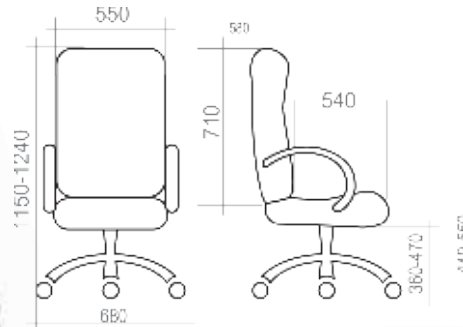

ОБИВОЧНЫЕ МАТЕРИАЛЫ: **ЭкоКожа**