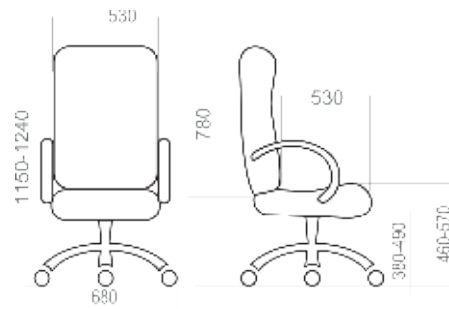

ОБИВОЧНЫЕ МАТЕРИАЛЫ: **ЭкоКожа**