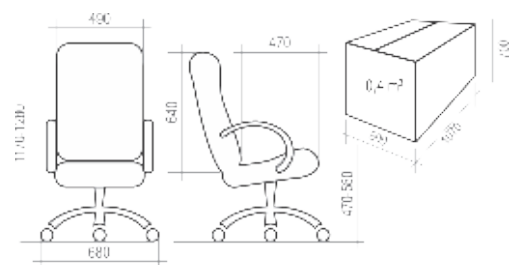

ОБИВОЧНЫЕ МАТЕРИАЛЫ: **НК, КЗ, В**