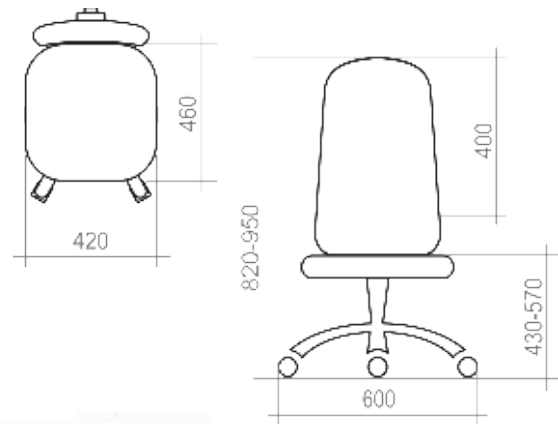

МОНРО

ОБИВочНЫЕ МАТЕРИАЛЫ: **Флок**

НОТА