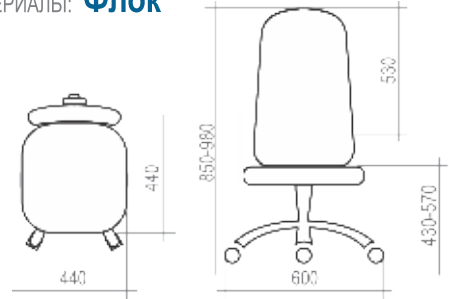

МОНРО

ОБИВочНЫЕ МАТЕРИАЛЫ: **Флок**