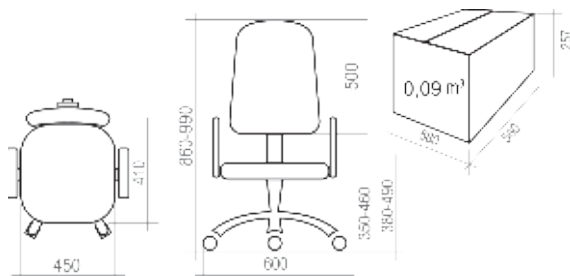

РЕГАЛ

ОБИВОЧНЫЕ МАТЕРИАЛЫ: **В, КВ, Z, ФЛОК, Т**