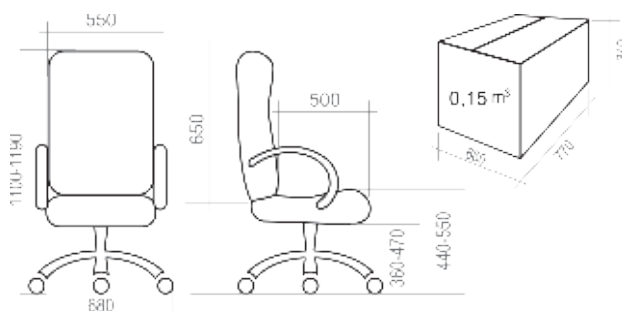

ГЕЛИОС ЛЮКС Ультра

ОБИВОЧНЫЕ МАТЕРИАЛЫ: **ЭкоКожа**

БРУНО ЛЮКС Ультра

ОБИВОЧНЫЕ МАТЕРИАЛЫ: **ЭкоКожа**