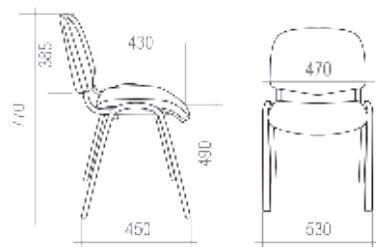

ИЗО ЧЕРНАЯ РАМА

ОБИВОЧНЫЕ МАТЕРИАЛЫ:
КЗ, В, KB, Z,
TW, JP, ФЛОК

 15	MAX ↓ 100	0,7 m³	6,6 kg
---	--------------	-----------	-----------

ДЕЙЗИ

ОБИВОЧНЫЕ МАТЕРИАЛЫ:

**КЗ, В, КВ, Z,
TW, JP, ФЛОК**

15	MAX ↓ 100	0,7 m³	6,6 kg
----	-----------	--------	--------