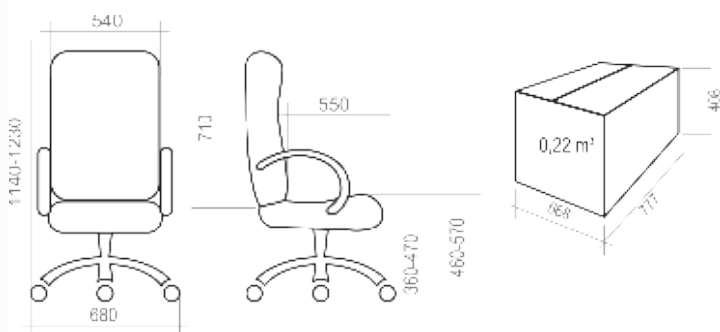

ОБИВОЧНЫЕ МАТЕРИАЛЫ: **ЭкоКожа**